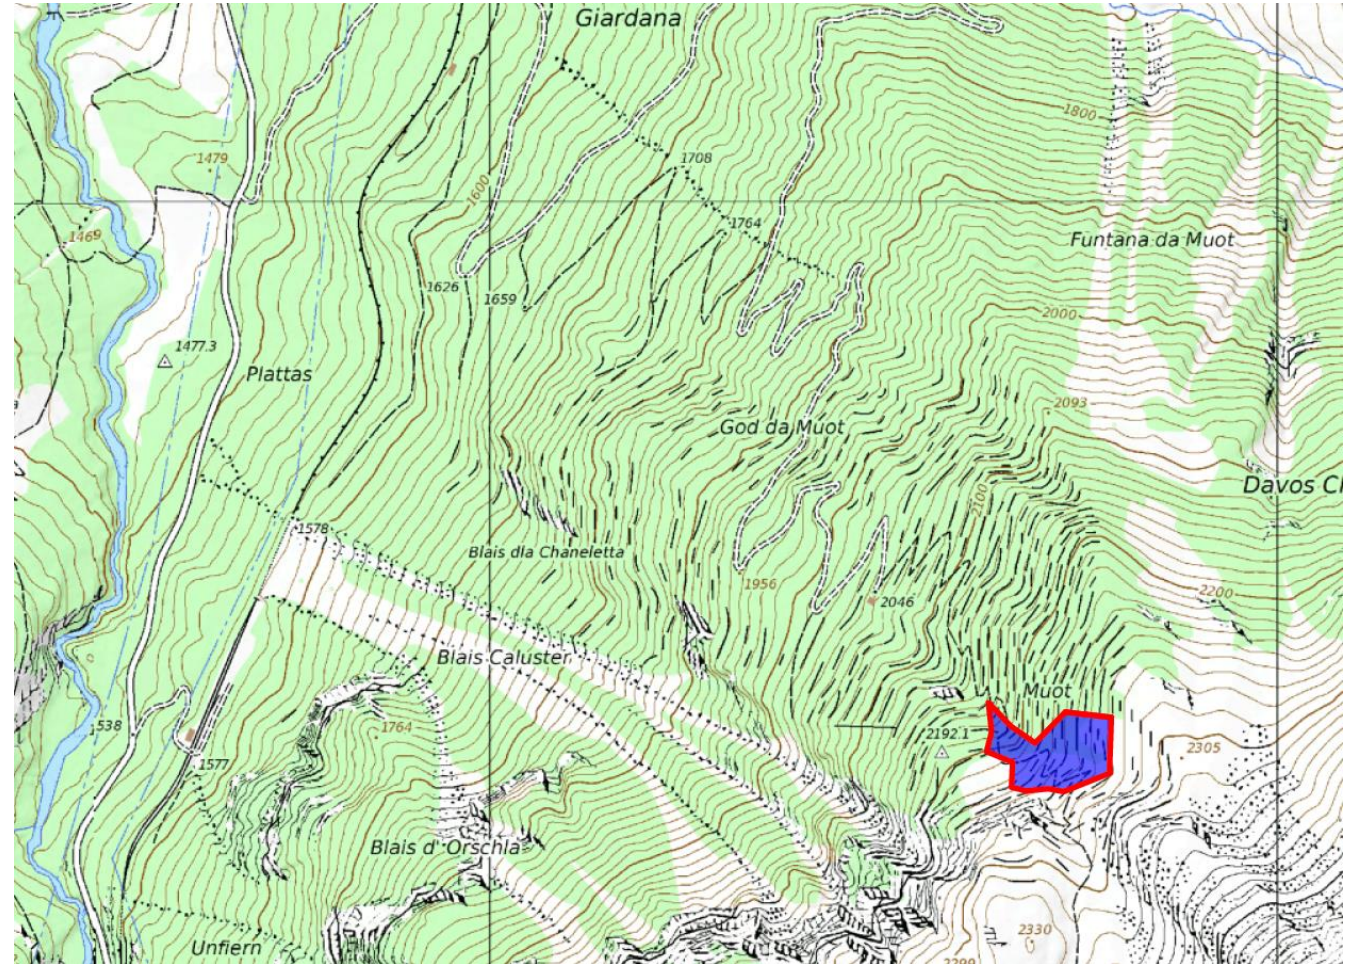

Muot RhB

JW Muot

Schutzwald

Jungwuchspflege

Austrichern

185 Aren / Ausführung Ende Juni 2018