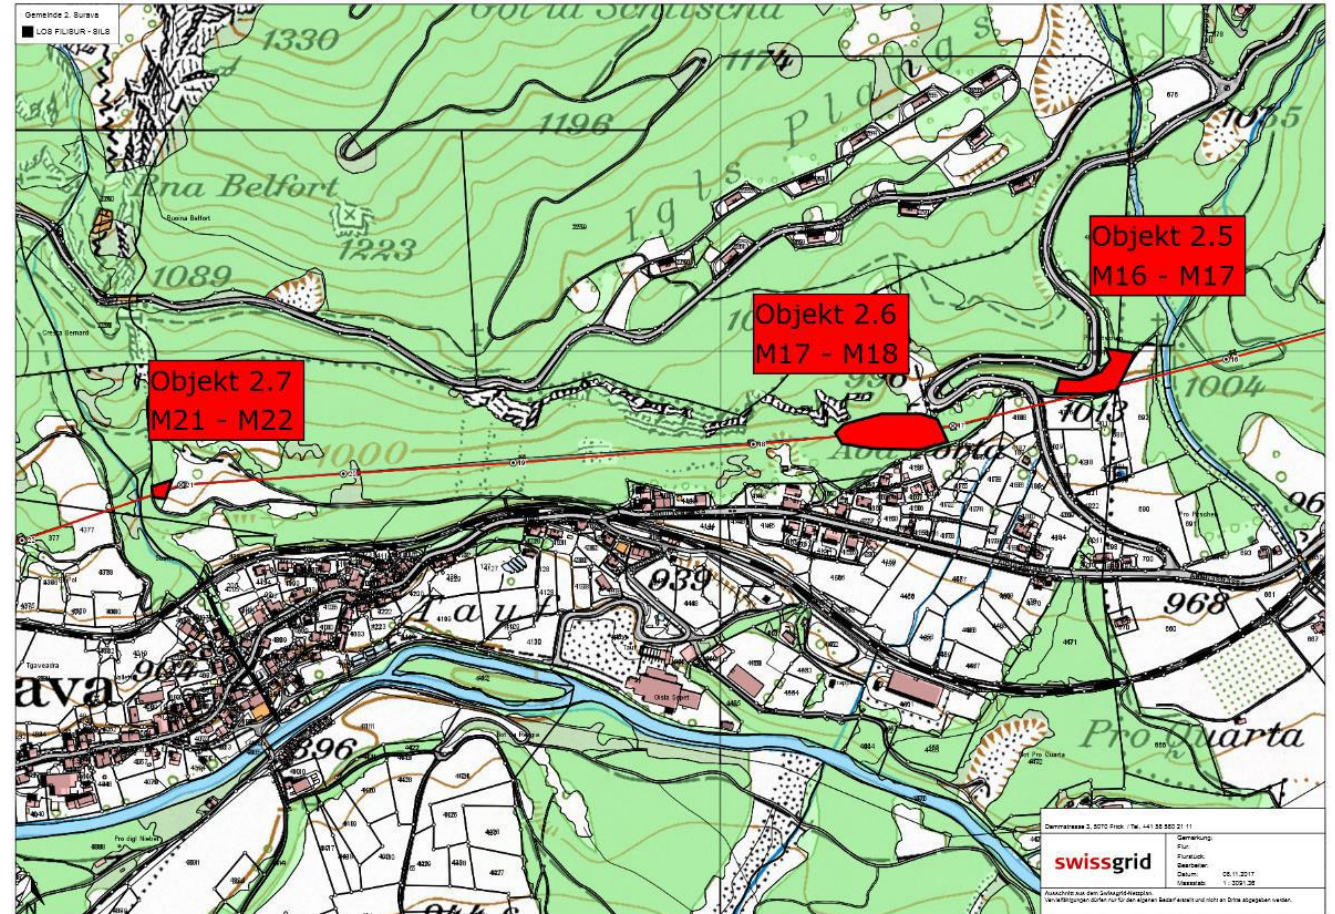

Sicherheitsholzerei

Bodenzug (Kursobjekt Rückekurs AWN)

170 m³/ Ausführung Frühjahr 2017

Surava

SH Swissgrid Pro Pitschen

Kein Projekt

Sicherheitsholzerei

Bodenzug

115 m³

Ausschreibung Swissgrid läuft.

Termine ?

Muot RhB

JW Muot

Schutzwald

Jungwuchspflege

Austrichern