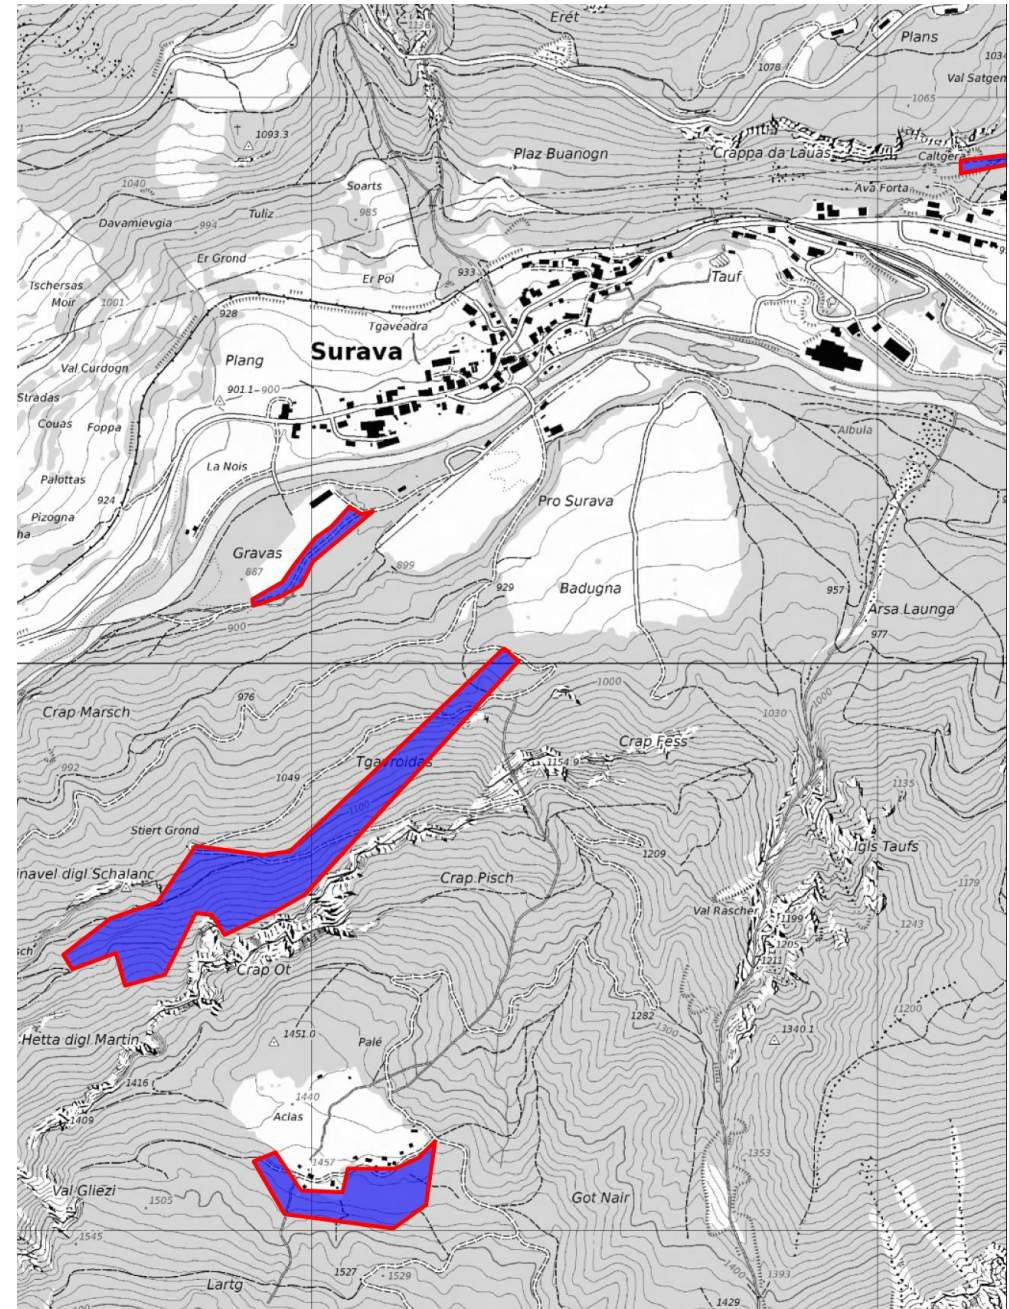

Surava

- HS Stiert Grond-Tgavroidas
- Stangenholzpflege Tgavroidas
- Kontrollzaun Stiert Grond
- HS Gravas
- HS Aclas
- SH Swissgrid Pro Pitschen