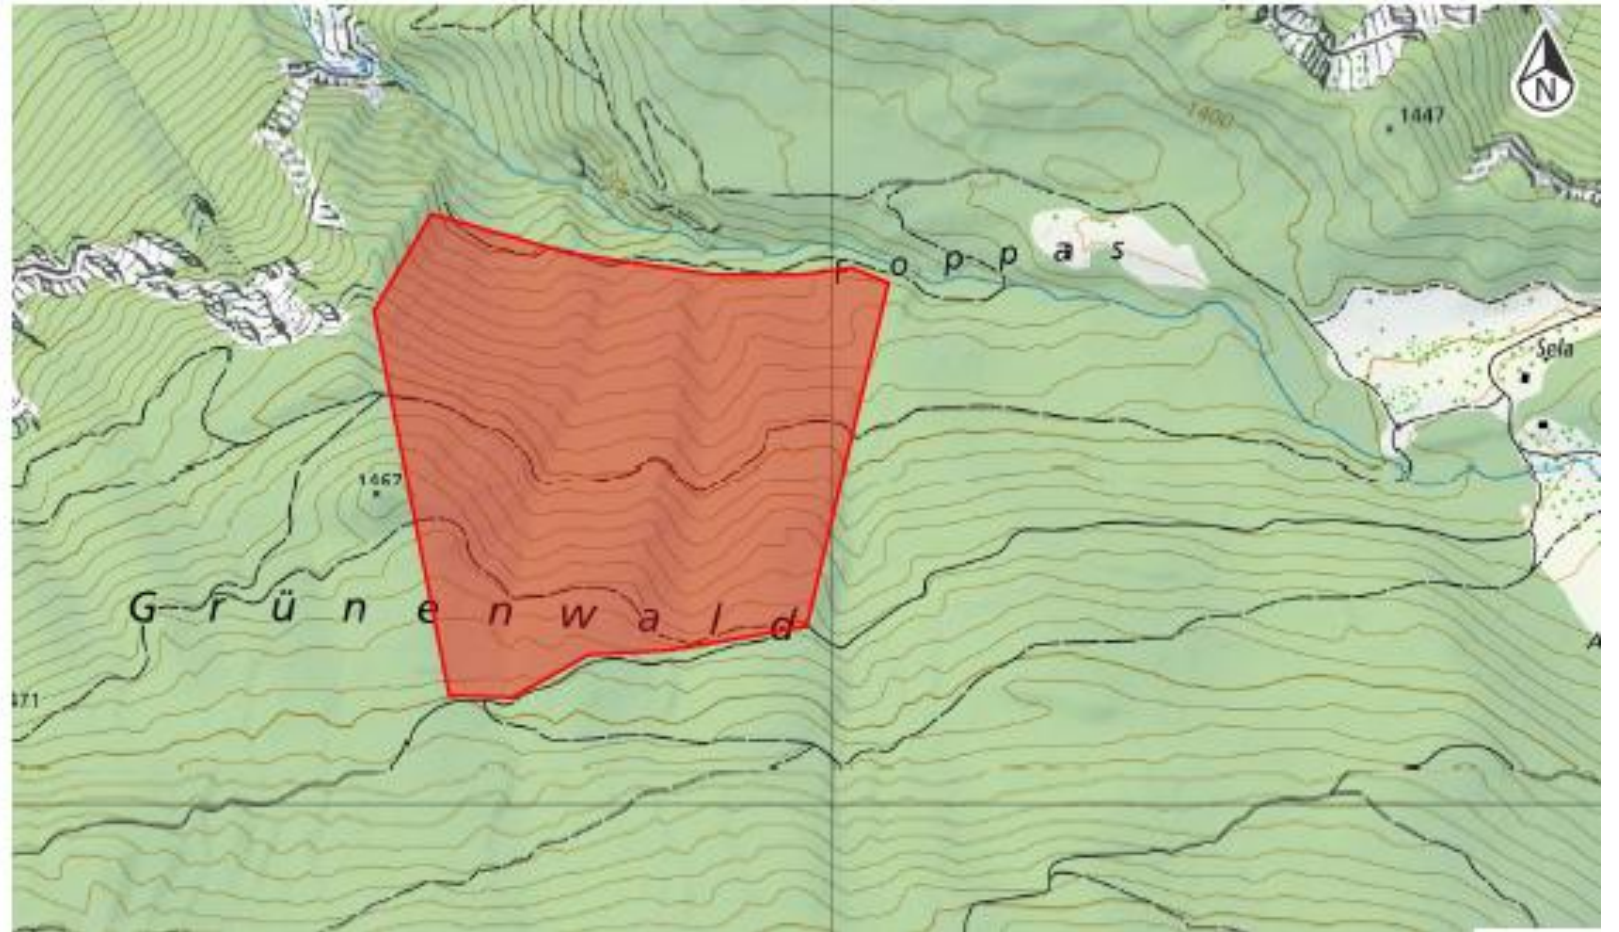

180 m³

Filisur

Jungwald-/ Stangenholzpflege

Schutzwald

Grünwald

(Schläge 2015-17)

Total Stangenholzpflege 2.92 ha

Surava