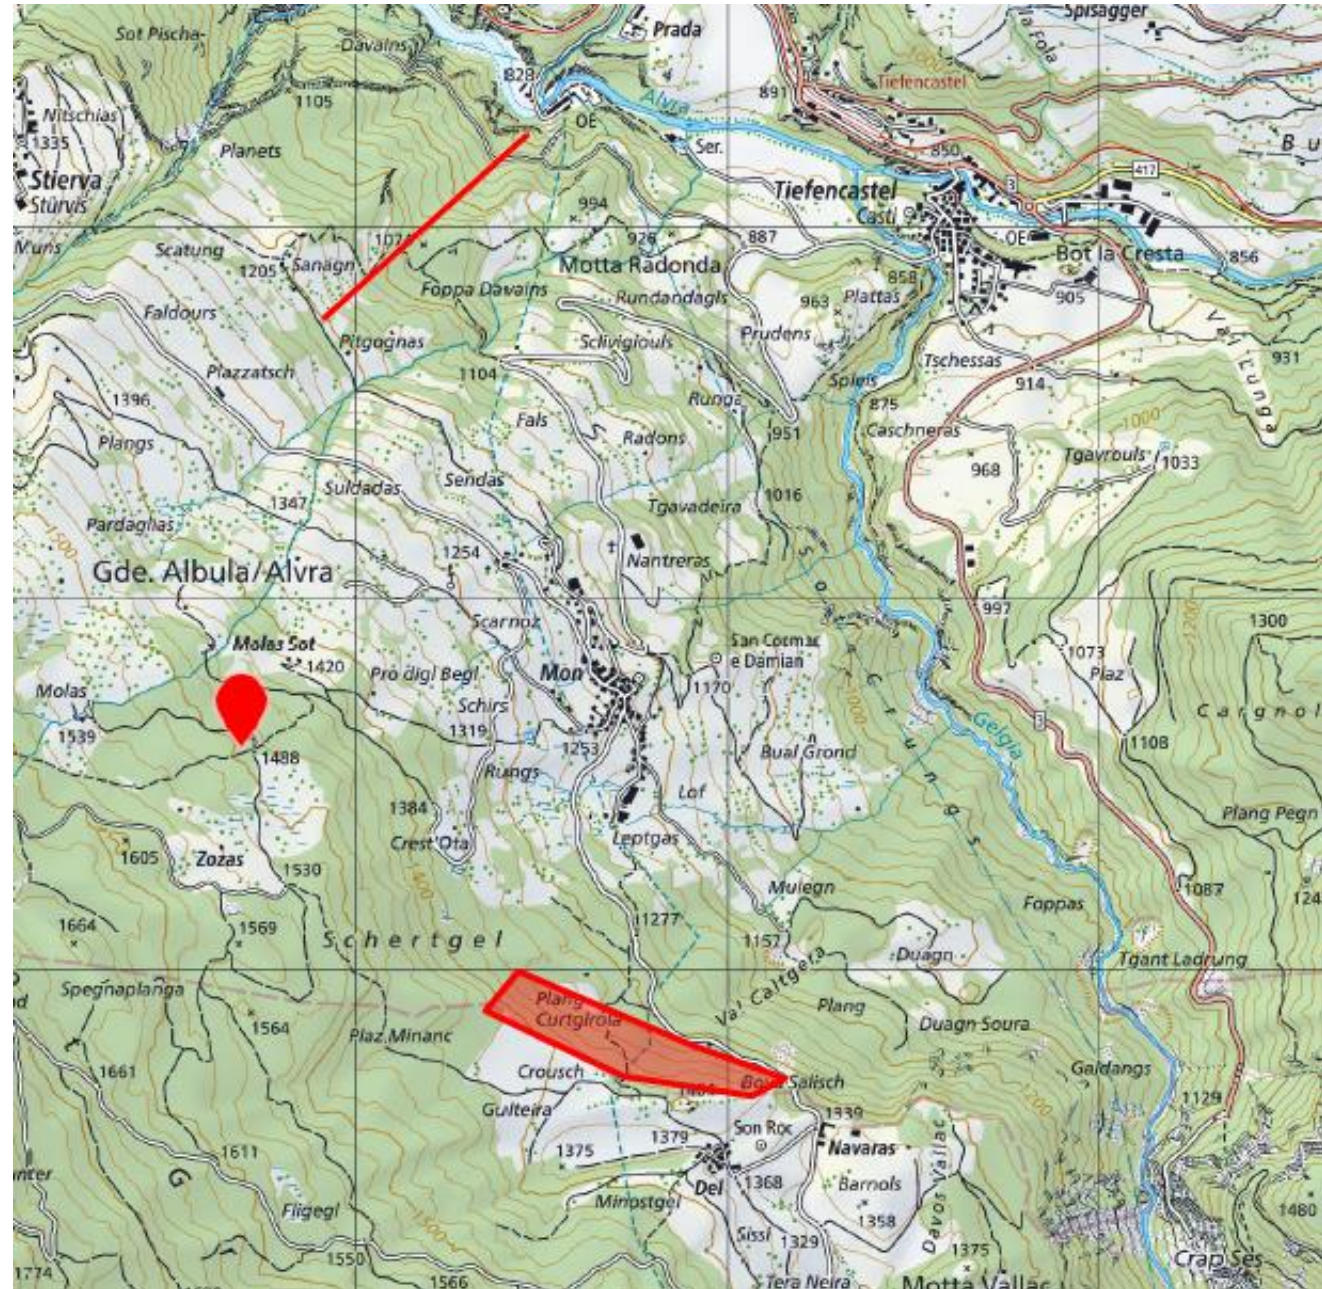

Mon

HS Plang Curtgirola

HS Gôt da Fraias 5

Pflege Molas