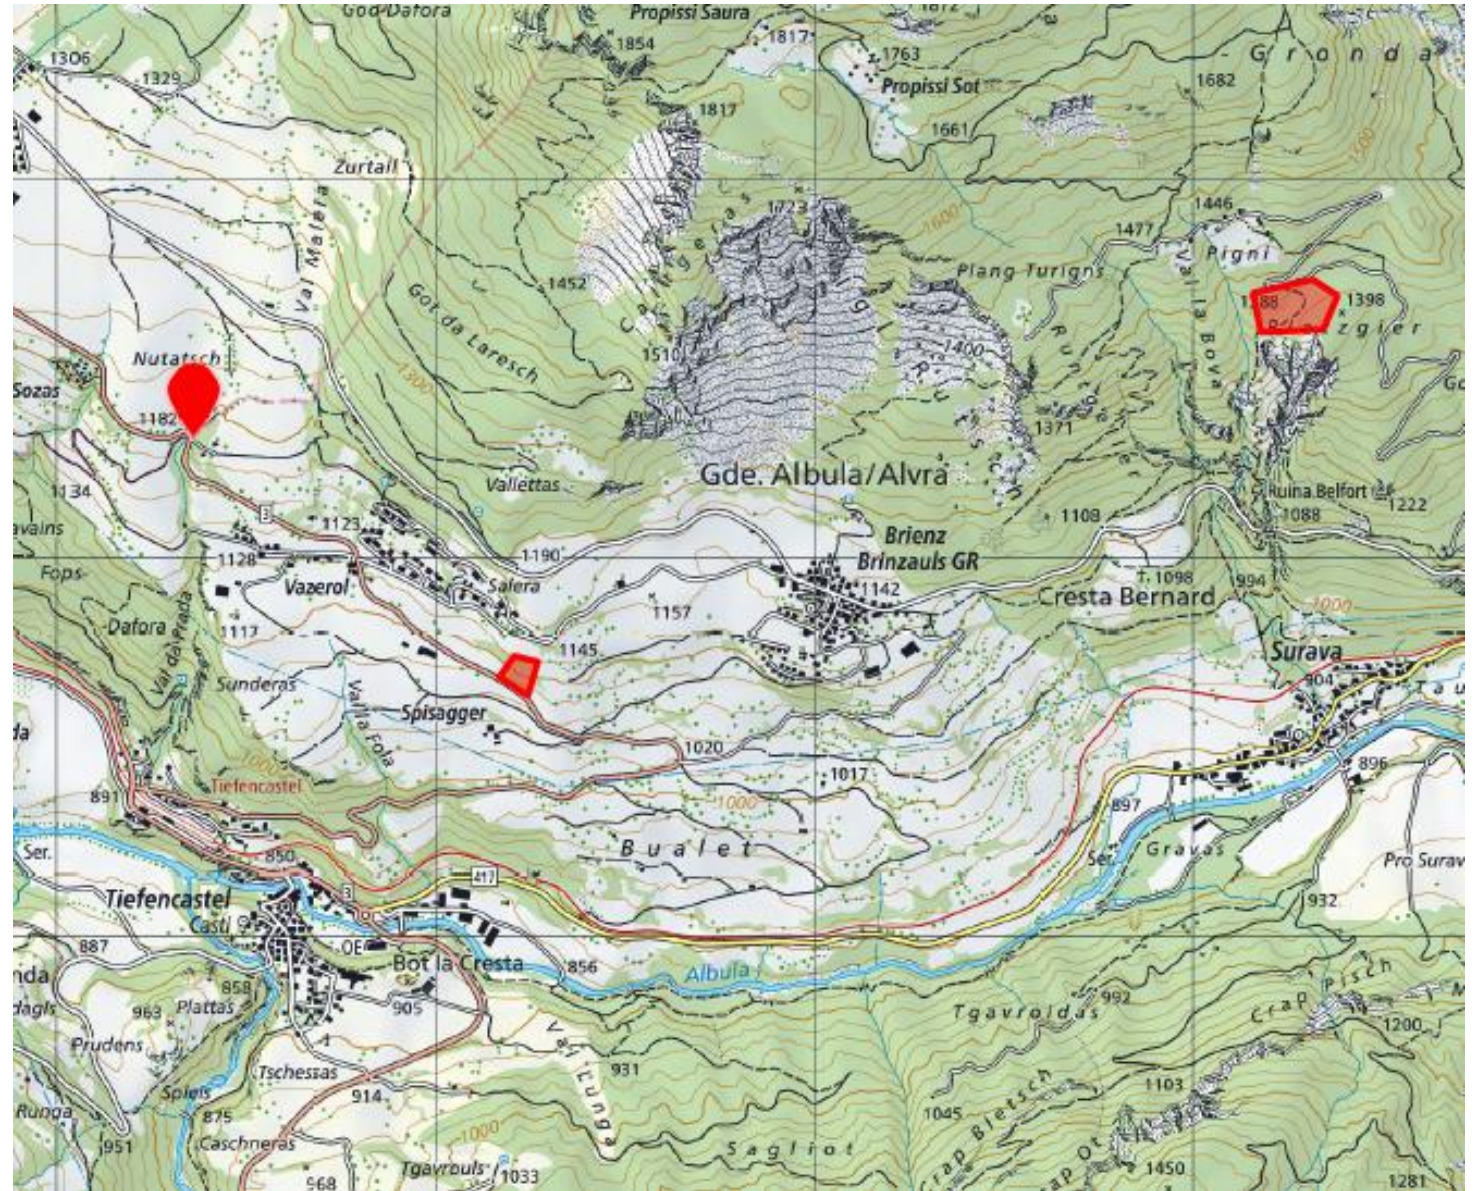

Brienzen

HS Platzgier

HS Mola

SH Kantonsstrasse

HS Plangs