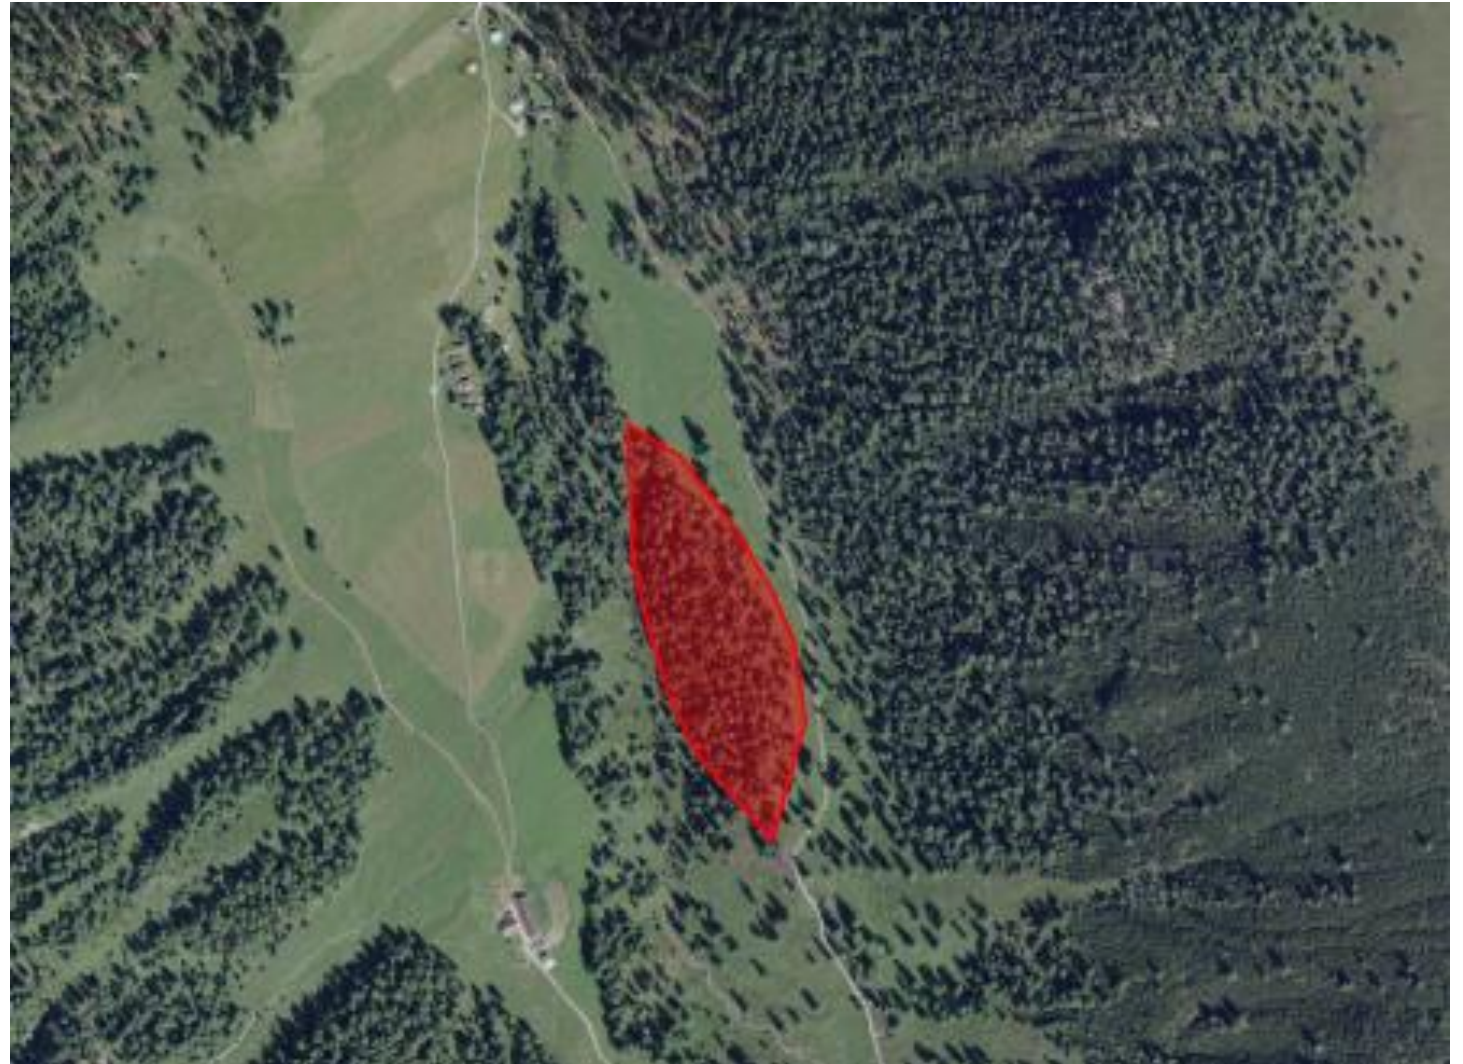

Filisur

HS Prosot Pitschen WWA

Biodiversität / Wald-Weide

Auflichtung Wald-Weide

Weideverbesserung

Mobilseilkran 2 Seillinie

bergwärts 300 m³