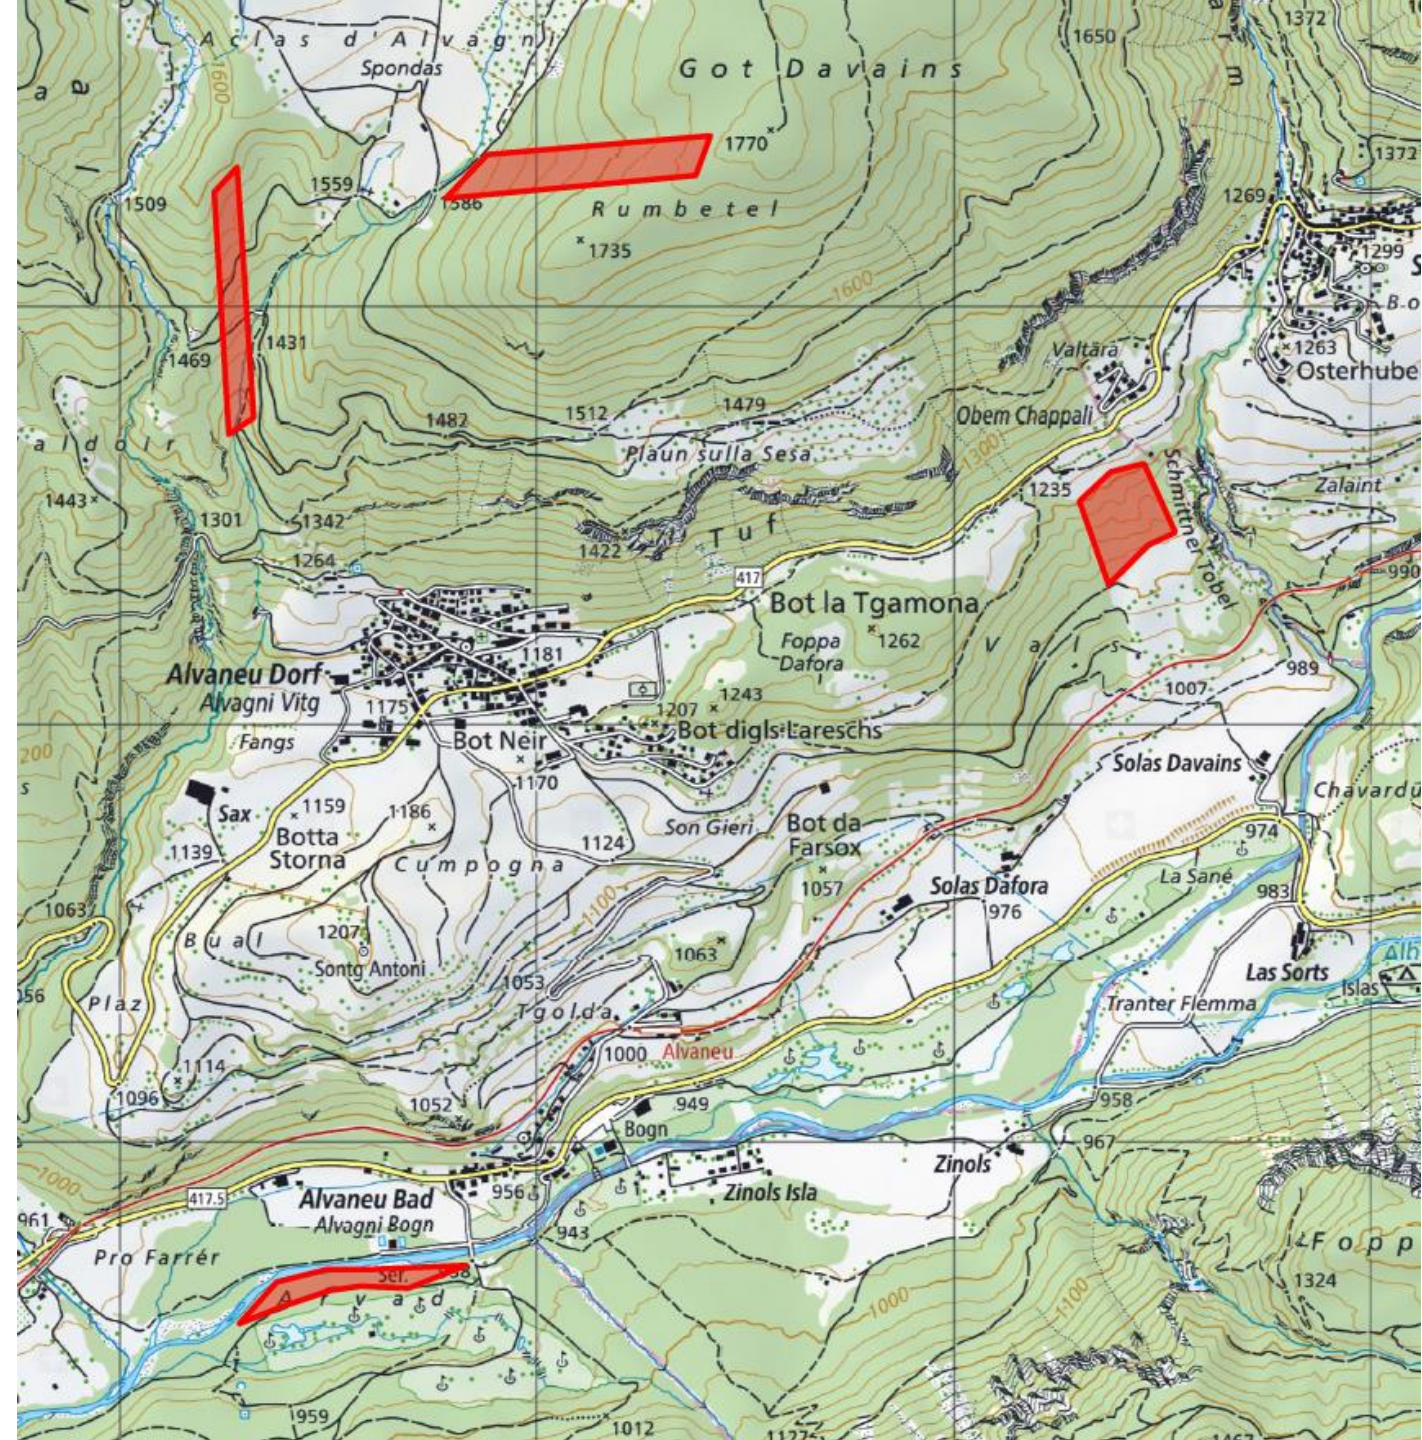

Bodenzug

50 m³

HS Kantonsstrasse

Sicherheitsholzerei TBA

Alvaneu

HS Vals

HS Got Davains

HS Pizogna

HS Privatwald D. Zogg

Total Holznutzung 1'700 m³

Alvaneu

HS Vals

Wirtschaftswald

Verjüngungseinleitung

Mobilseilkran talwärts 3 Linien

480m³