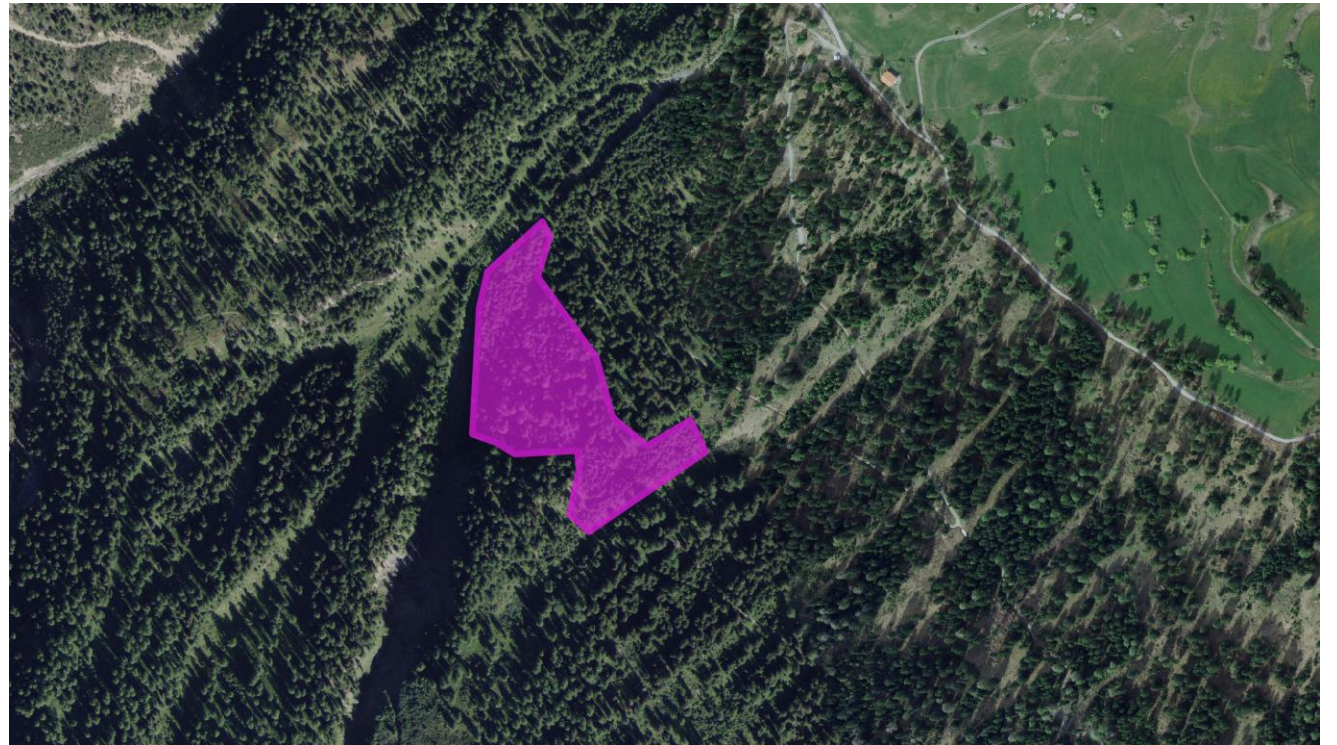

Schutzwald

Verjüngungsförderung/
Sicherheitsholzerei

Bodenzug

80 m³/ Ausführung Frühling 2018

Bergün

Stgh God da Siala

Schutzwald

Positive Auslese

180 Aren / Ausführung Sommer/ Herbst 2018

Schöne Lärchen im Stangenholz!

Bergün

JW Cuolm da Latsch

Schutzwald

Jungwuchspflege

Austrichern

396 Aren/ Ausführung Juni und September 2018

JW Margiaschlas

Schutzwald

Jungwuchspflege

Austrichern

132 Aren/ Ausführung Juni und September 2018

Bergün

WZ Gatscheras DBB

Schutzwald