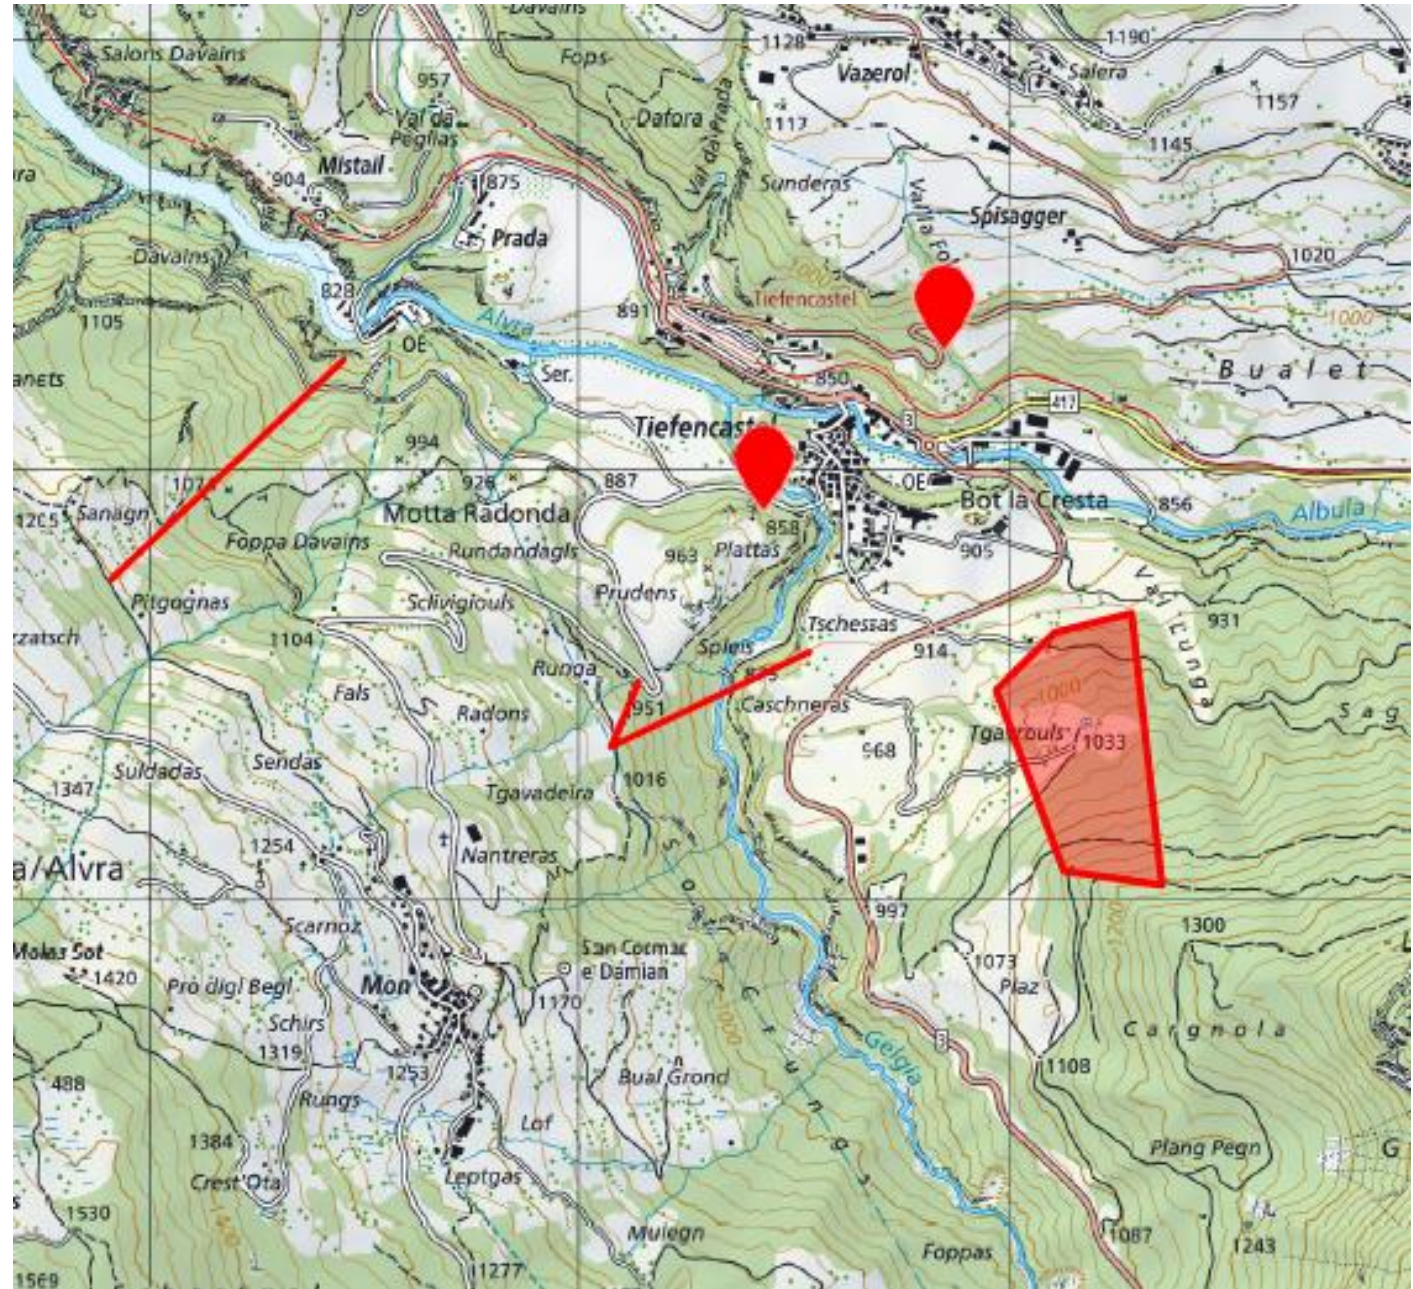

Tiefencastel

HS Curseras

HS Acla digl Caloster

HS Tgavrouls

HS Runga

HS Gôt da Fraias 5