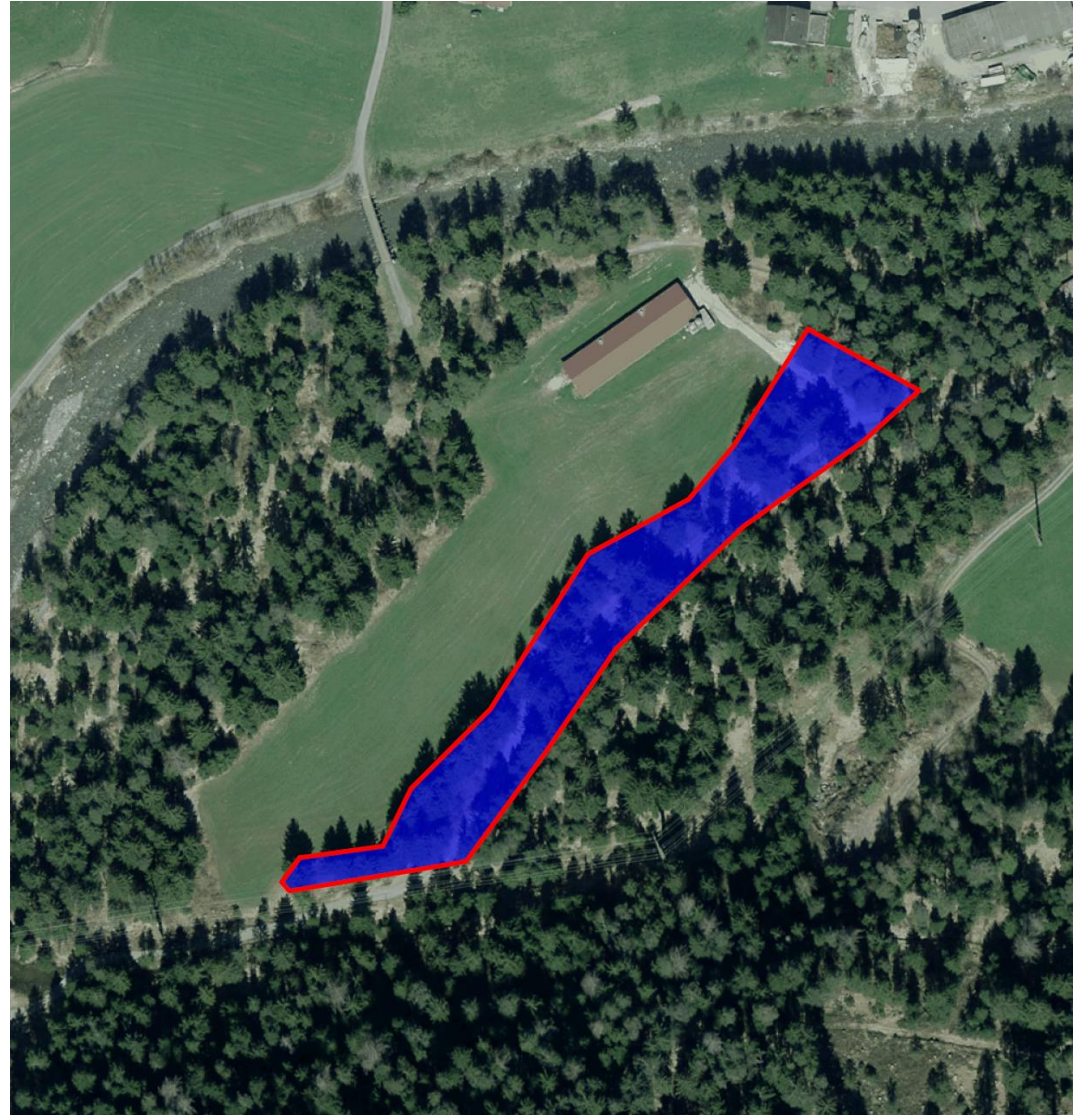

Mobilseilkran 6 Seillinien bergab

760 m³ / Ausführung Nov/ Dez 17

Stangenholzpflege

200 Aren / Ausführung Sommer/ Herbst 18

Kontrollzaun

50 m¹/ Ausführung Sommer 18

Surava

HS Gravas

Kein Projekt

Waldrandpflege

Bodenzug

110 m³ / Ausführung Winter 2017/18

Surava

HS Aclas

Kein Projekt

Verjüngungsförderung