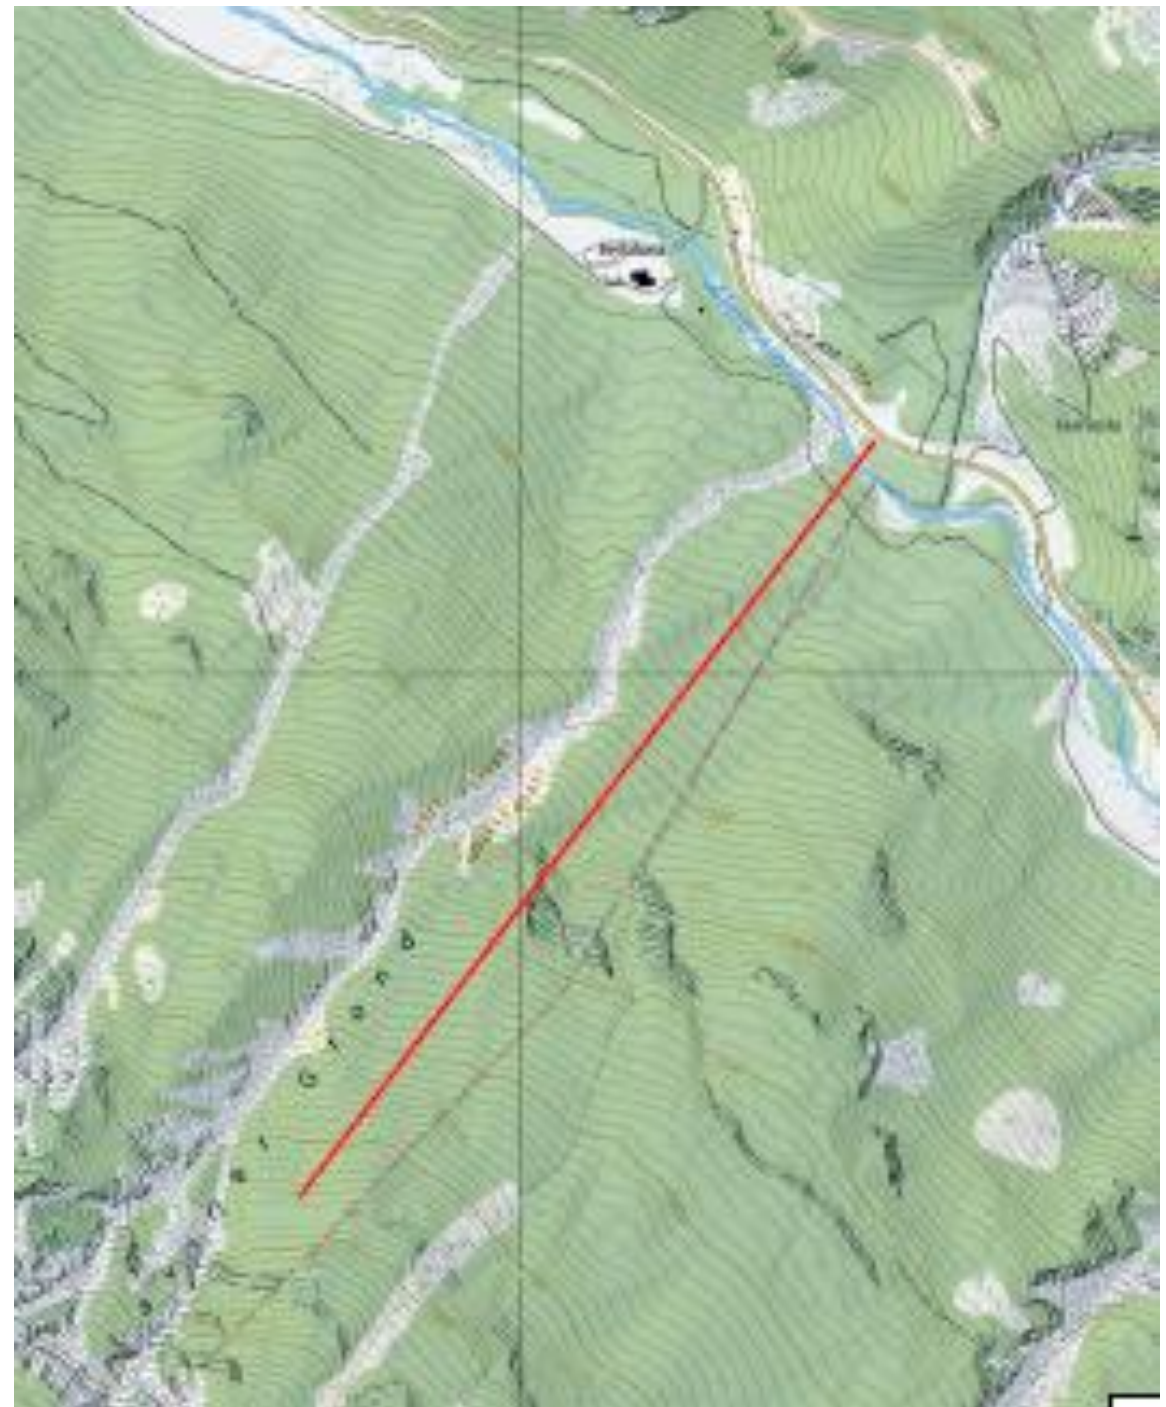

Schutzwald

Verjüngungseinleitung oberer Teil

Verjüngungsförderung unterer Teil

Konventioneller Seilkran 1 Seillinie

talwärts 850 m³

Filisur

HS Sut Surmin

Schutzwald