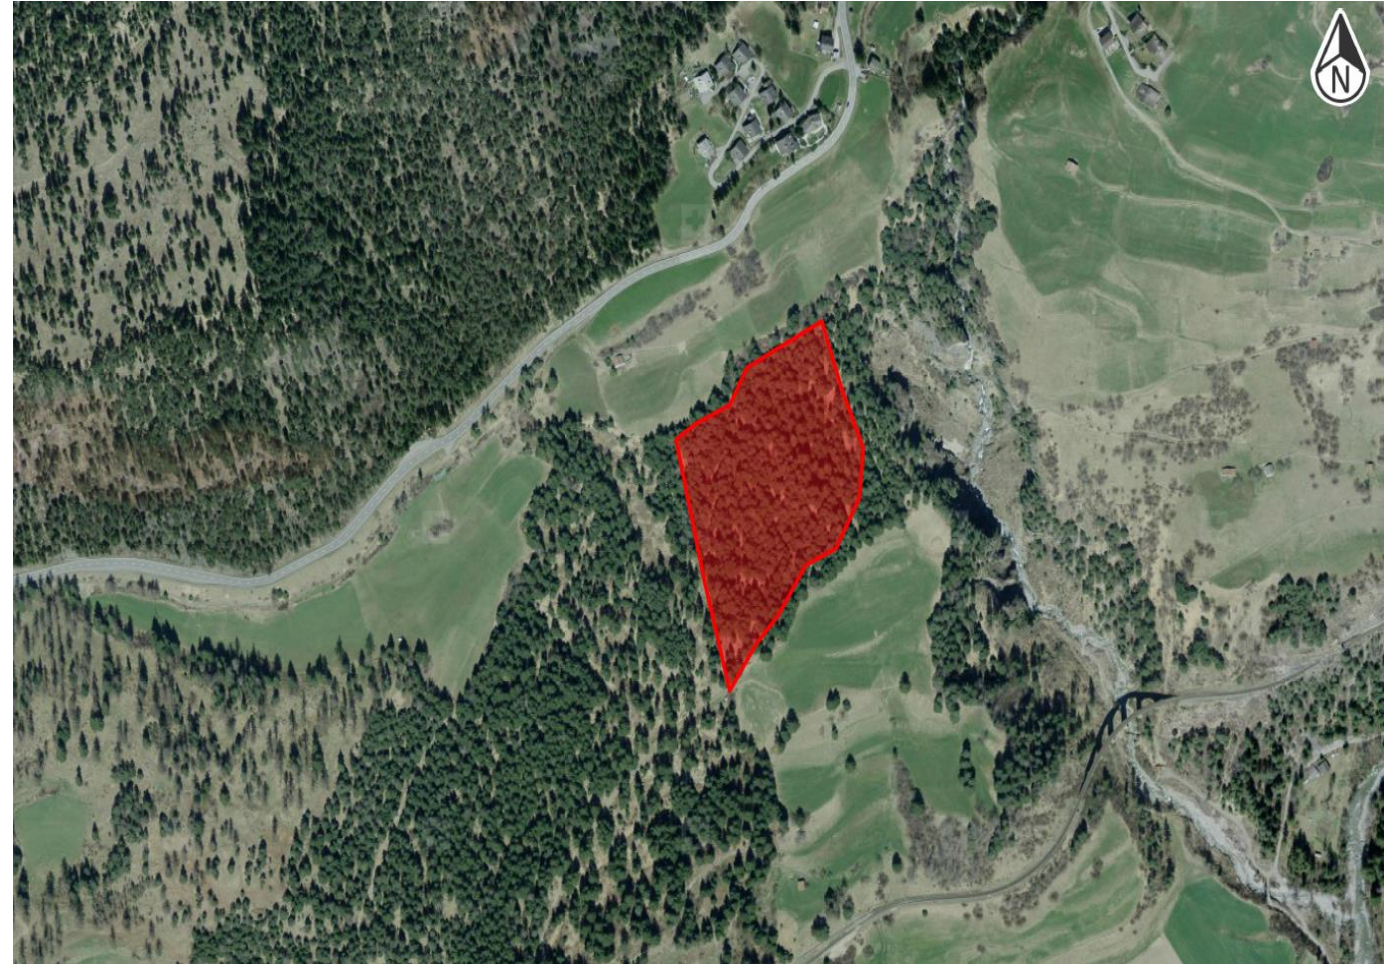

HS Privatwald D. Zogg

Total Holznutzung 1'700 m³

Alvaneu

HS Vals

Wirtschaftswald

Verjüngungseinleitung

Mobilseilkran talwärts 3 Linien

480m³