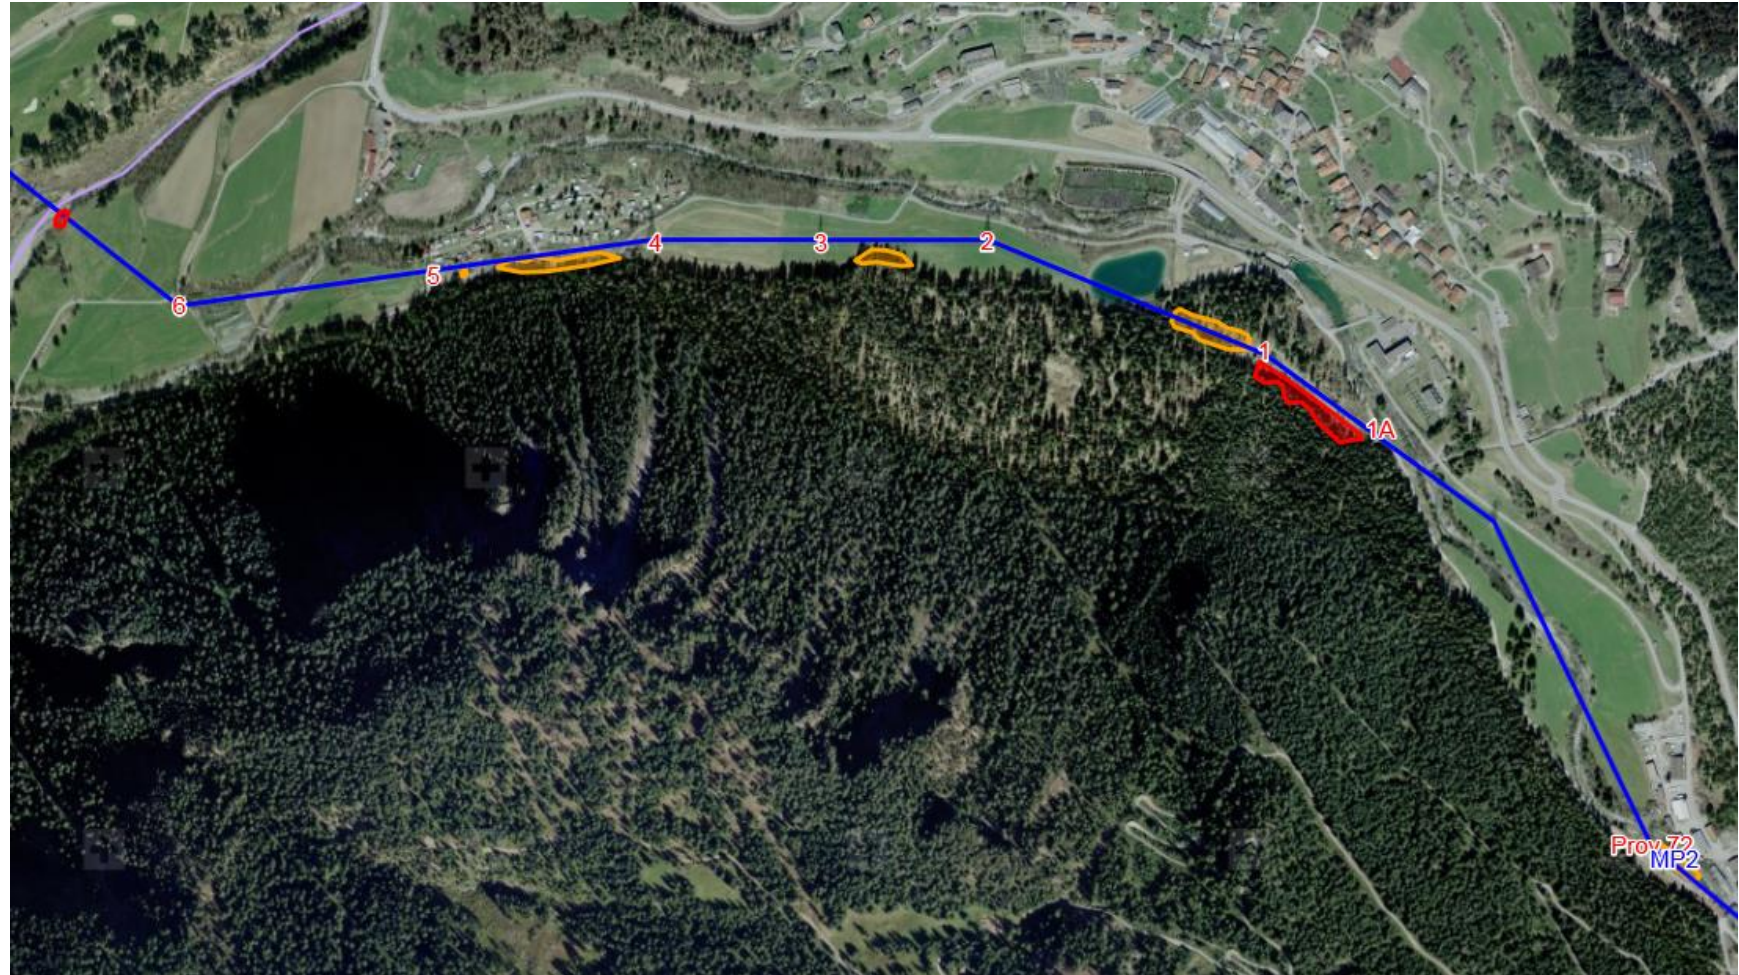

180 m³

Filisur

Jungwald-/ Stangenholzpflege

Schutzwald

Grünwald

(Schläge 2015-17)

Total Stangenholzpflege 2.92 ha

Surava